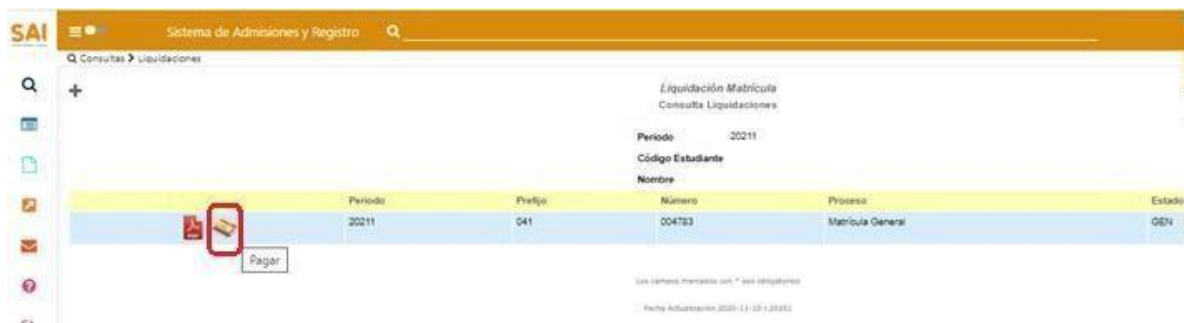

Si no puede utilizar este servicio, solicite la liquidación de matrícula en la oficina de Tesorería, bloque 03 primer piso y pague en los bancos autorizados.

3. Para consultar las **alternativas de financiación** ingrese a www.iue.edu.co/admisiones/alternativas de financiación o también puede dirigirse a la oficina de apoyo financiero, bloque 02 primer piso, enviar un email a marisol.restrepo@iue.edu.co o comunicarse a las 3391010 extensiones 1102, 1110.
4. **Consultar Horario de Clases:** el registro de materias y la selección de horario para los estudiantes nuevos lo realiza la Institución después de haber recibido los documentos y el pago de su matrícula. Si ya pagó la matrícula y entregó la documentación requerida, puede consultar el horario de clases a partir del **23 de diciembre de 2024**.
5. Para ello, ingrese a la dirección <http://appsai.iue.edu.co/ulises/>, haga clic en la línea que le permite hacerlo con tipo y número de documento, ingrese el número de documento y como clave el mismo número de documento, luego haga clic en la opción Consultas y por último seleccione la opción horaria.